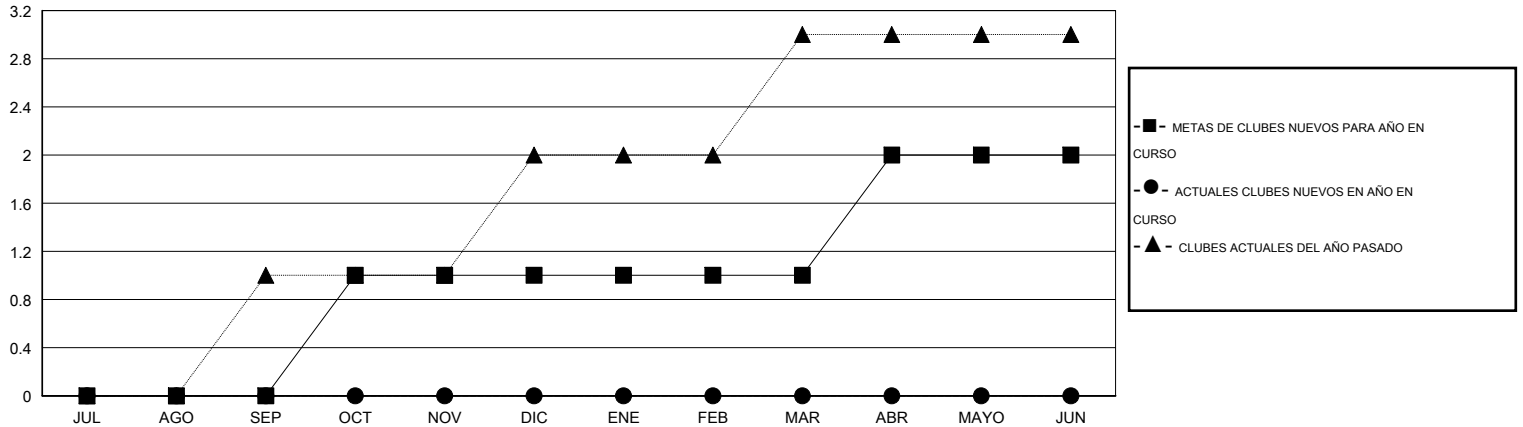

MONTHLY MEMBERSHIP PROGRESS REPORT

District J 2

Results as of: 2/28/2015

GMT: Pedro Marrello

UBICACIÓN URUGUAY

GMT DE AE 3

Clubes					socios				
RESULTADOS DE 2014-2015					RESULTADOS DE 2014-2015				
TRIMESTRE	META DE CLUBES NUEVOS	NUEVOS CLUBES	CLUBES DADOS DE BAJA	GANANCIA/PÉRDIDA NETA	TRIMESTRE	META DE SOCIOS NUEVOS	SOCIOS FUNDADORES Y SOCIOS AÑADIDOS	SOCIOS DADOS DE BAJA	GANANCIA/PÉRDIDA NETA
JUL/AGO/SEP	0	0	0	0	JUL/AGO/SEP	10	16	21	-5
OCT/NOV/DIC	1	0	0	0	OCT/NOV/DIC	40	13	35	-22
ENE/FEB/MAR	0	0	0	0	ENE/FEB/MAR	-10	4	1	3
ABR/MAYO/JUN	1	0	0	0	ABR/MAYO/JUN	45	0	0	0

METAS Y CIFRA ACUMULATIVA DE CLUBES NUEVOS

METAS Y CIFRA ACUMULATIVA DE SOCIOS

CLUBES DADOS DE BAJA: 0	11 CLUBS OF 36 AÑADIERON 1 O MÁS SOCIOS NUEVOS	<u>DISTRIBUCIÓN POR SEXO</u>
<u>SOCIOS DADOS DE BAJA</u>	CLIC AQUÍ PARA DATOS DE SALUD DE CLUB	MASCULINO 446 (55.33%)
FALLECIDOS 6		FEMENINO 360 (44.67%)
CLUB CANCELADO 0		SOCIOS EN UNIDAD FAMILIAR 144
OTRO 51		CABEZA DE FAMILIA 68
TOTAL 57		NO ES CABEZA DE FAMILIA 76