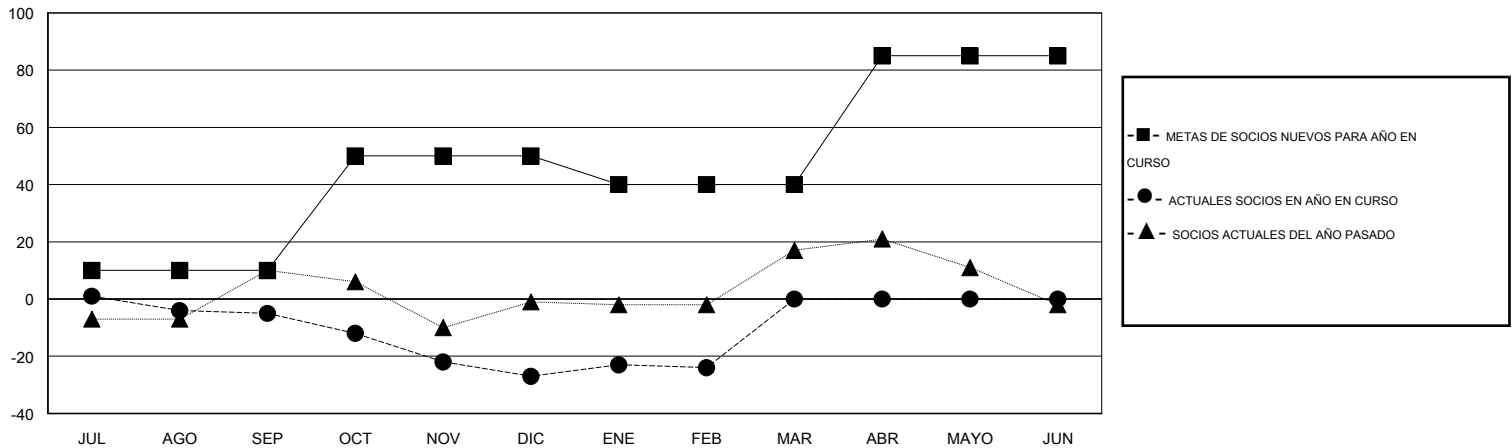

MONTHLY MEMBERSHIP PROGRESS REPORT

District J 2

Results as of: 2/28/2015

GMT: Pedro Marrello

UBICACIÓN URUGUAY

GMT DE AE 3

Clubes					socios				
RESULTADOS DE 2014-2015					RESULTADOS DE 2014-2015				
TRIMESTRE	META DE CLUBES NUEVOS	NUEVOS CLUBES	CLUBES DADOS DE BAJA	GANANCIA/PÉRDIDA NETA	TRIMESTRE	META DE SOCIOS NUEVOS	SOCIOS FUNDADORES Y SOCIOS AÑADIDOS	SOCIOS DADOS DE BAJA	GANANCIA/PÉRDIDA NETA
JUL/AGO/SEP	0	0	0	0	JUL/AGO/SEP	10	16	21	-5
OCT/NOV/DIC	1	0	0	0	OCT/NOV/DIC	40	13	35	-22
ENE/FEB/MAR	0	0	0	0	ENE/FEB/MAR	-10	4	1	3
ABR/MAYO/JUN	1	0	0	0	ABR/MAYO/JUN	45	0	0	0

METAS Y CIFRA ACUMULATIVA DE CLUBES NUEVOS

METAS Y CIFRA ACUMULATIVA DE SOCIOS

CLUBES DADOS DE BAJA: 0	11 CLUBS OF 36 AÑADIERON 1 O MÁS SOCIOS NUEVOS	<u>DISTRIBUCIÓN POR SEXO</u>
<u>SOCIOS DADOS DE BAJA</u>	CLIC AQUÍ PARA DATOS DE SALUD DE CLUB	MASCULINO 446 (55.33%)
FALLECIDOS 6		FEMENINO 360 (44.67%)
CLUB CANCELADO 0		SOCIOS EN UNIDAD FAMILIAR 144
OTRO 51		CABEZA DE FAMILIA 68
TOTAL 57		NO ES CABEZA DE FAMILIA 76